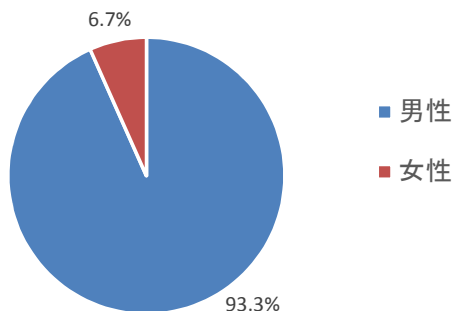

<住宅リフォームエキスパート>増改築相談員 登録者の属性

(令和6年4月1日現在)

性別

年代別

勤務先分類

職務分類

保有する建築関連資格