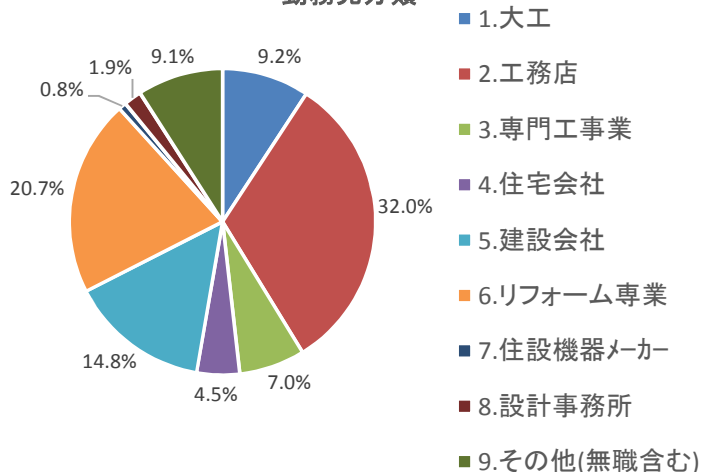

<住宅リフォームエキスパート>増改築相談員 登録者の属性

(令和6年4月1日現在)

性別

年代別

勤務先分類

職務分類

保有する建築関連資格