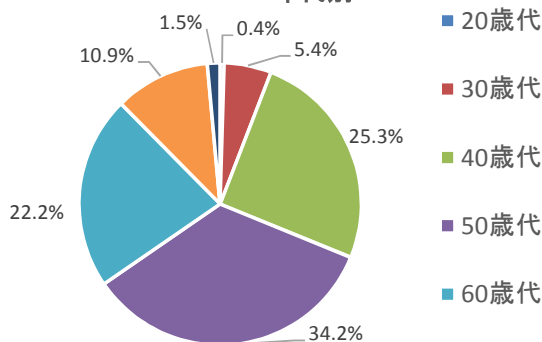

<住宅リフォームエキスパート>増改築相談員 登録者の属性

(令和6年4月1日現在)

性別

年代別

勤務先分類

職務分類

保有する建築関連資格