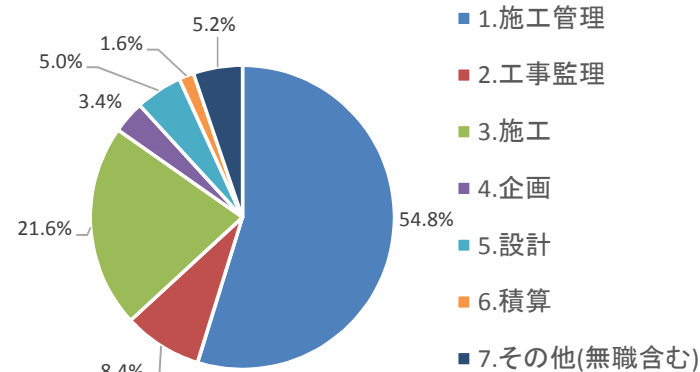

<住宅リフォームエキスパート>増改築相談員 登録者の属性

(令和6年4月1日現在)

性別

年代別

勤務先分類

職務分類

保有する建築関連資格